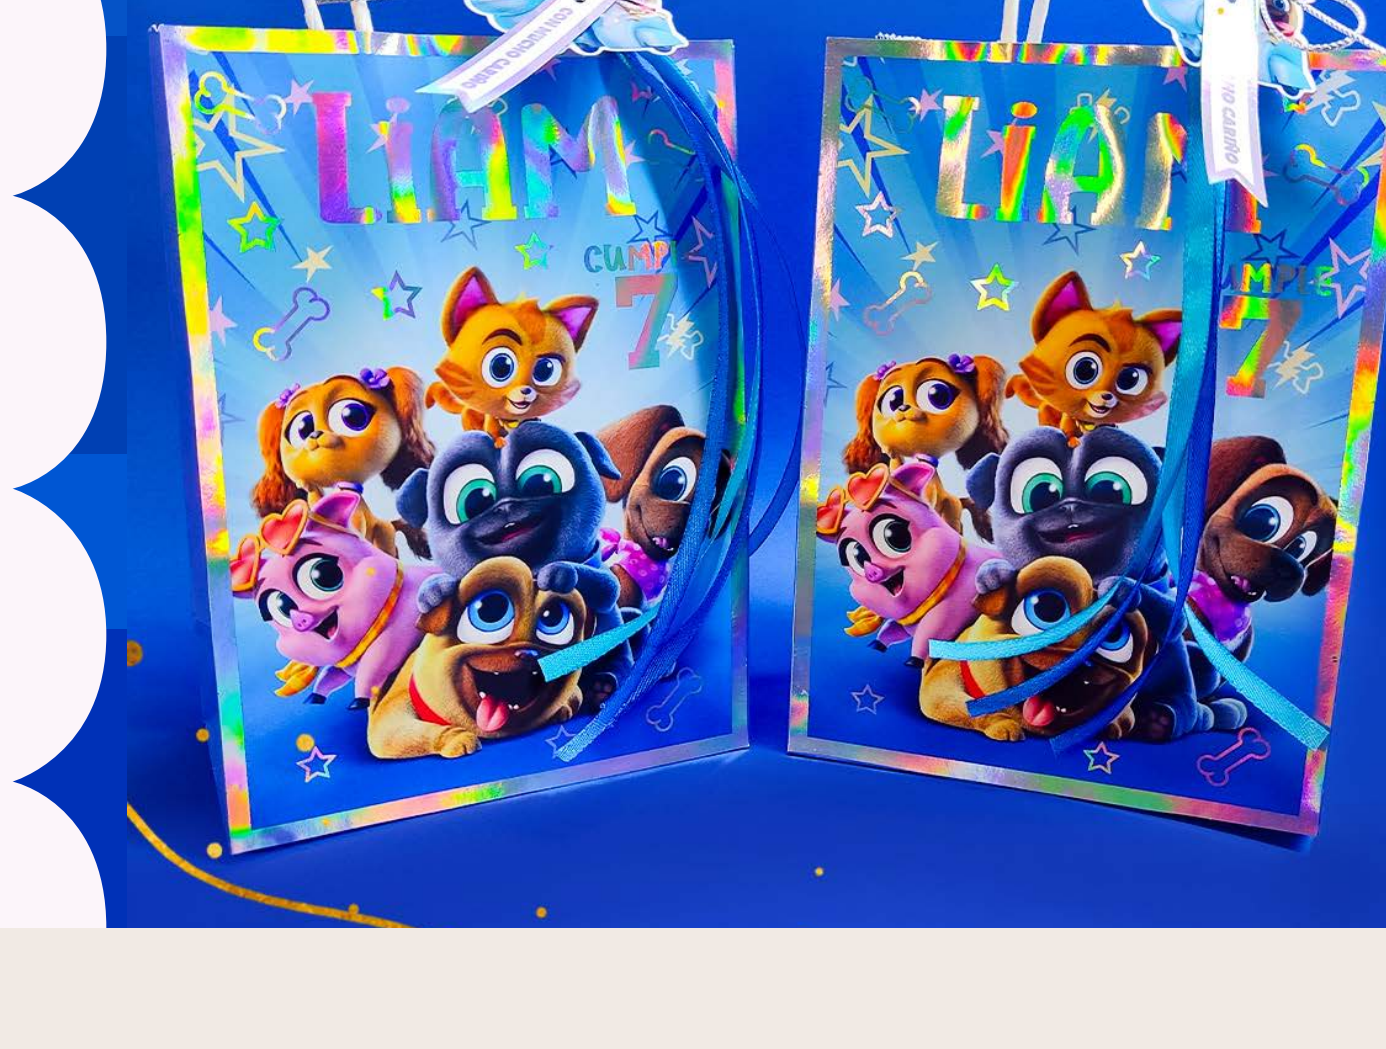

### BOUTIQUE BAG

Sugerencia de uso: dulces, snack, lunch, juguetes.  
SOPORTA 700 GR. LISTÓN + OJILLOS  
MEDIDA 17.5 X 8 X 15 CM

\$60 c/ua

### GOODIE BAG

Bolsa de papel personalizada  
MEDIDA 16 X 22 X 5 CM  
CON FIGURA 3D + \$15

\$50 c/ua